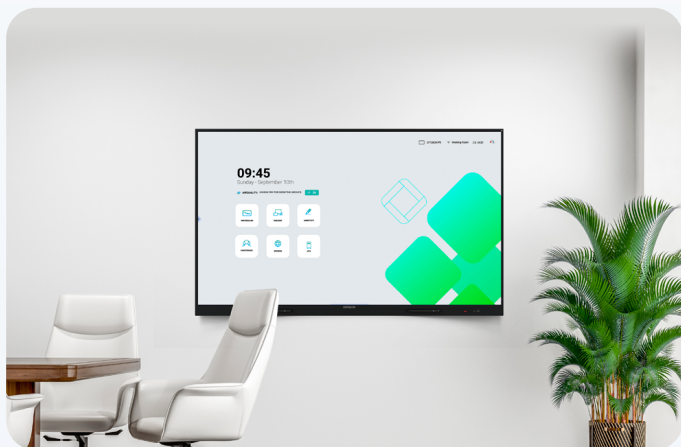

Mehr erfahren

Natürliches Schreibgefühl.

Ein natürliches Schreibgefühl steht bei uns an erster Stelle. Dank der Zero-Air-Gap-Technologie konnten wir ein Pen-to-Paper-Feeling erreichen.

Unterwegs? Auf geht's.

Die i3LYFT mobile Halterung bietet eine einfache elektromotorische Höhenverstellung, sodass das interaktive Touchdisplay mühelos an die Benutzergröße angepasst werden kann.

Nur ein Kabel.

Mit dem i3TOUCH E-ONE können Sie Geräte mit USB-C-Anschluss ganz einfach über ein einziges Kabel mit dem Display verbinden – für Bild, Ton, Touch, Stromversorgung und Kamerafunktionen.

Remote Display Management.

Verwalten, warten und überwachen Sie Ihren Pool an interaktiven Displays von jedem Ort aus und zu jeder Zeit.

Jetzt leasen!

Profitieren Sie jetzt von unserem Angebot zum E-ONE 65" in Kombination dem i3LYFT Mobile.